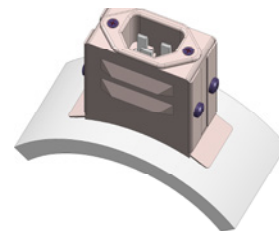

²⁾ larger diameters on request / größere Durchmesser auf Anfrage

Options / Optionen

- > **other voltage, single or multi phase, star or delta connection** / andere Spannung, ein- oder mehrphasig, Stern- oder Dreieckschaltung
- > **with holes and/or thermocouple connectors** mit Bohrungen und/oder Wärmefühlerhalterung
- > **additional cut outs** / zusätzliche Aussparungen
- > **with thermocouple (with/without potential) or resistance sensor** / mit Thermoelement (mit/ohne Potential) oder Widerstandsfühler
- > **other clamp gap** / abweichender Spannsplatt
- > **multipart design or segment heaters** mehrteilige Ausführung bzw. Segmentbauweise
- > **with warning sign: "attention - hot surface"** mit Warnschild: "Achtung - heiße Oberfläche"
- > **with outer heating (mandrel heater)** mit nach außen wirkender Heizung (Dornheizung)
- > **with pressure spring or disc spring lock** mit Druckfeder- bzw. Tellerfederverschluss

Connection / Anschluss

Fittings and permanently attached cables are the junction between grid lines and power supply cable. They form a unit with the particular heating element.

Anschlussarmaturen und festangebrachte Kabel sind die Verbindungsstellen zwischen Heizleiter und Energiezuleitungskabel. Sie bilden mit dem jeweiligen Heizelement eine Einheit.

Connection examples out of our extensive standard program:

Anschlussbeispiele aus unserem umfangreichen Standardprogramm:

direct connection - axial D530 connection cap
Direktanschluss - Anschlusskappe D530 axial