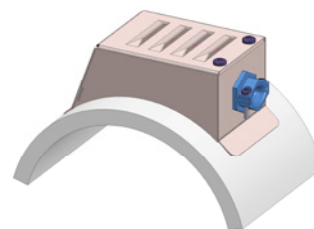

²⁾ larger diameters on request / größere Durchmesser auf Anfrage

Options / Optionen

- > **other voltage, single or multi phase, star or delta connection** / andere Spannung, ein- oder mehrphasig, Stern- oder Dreieckschaltung
- > **with holes and/or thermocouple connectors** mit Bohrungen und/oder Wärmefühlerhalterung
- > **additional cut outs** / zusätzliche Aussparungen
- > **with thermocouple (with/without potential) or resistance sensor** / mit Thermoelement (mit/ohne Potential) oder Widerstandsfühler
- > **other clamp gap** / abweichender Spannsplatt
- > **multipart design or segment heaters** mehrteilige Ausführung bzw. Segmentbauweise
- > **with warning sign: "attention - hot surface"** mit Warnschild: "Achtung - heiße Oberfläche"
- > **with outer heating (mandrel heater)** mit nach außen wirkender Heizung (Dornheizung)
- > **with pressure spring or disc spring lock** mit Druckfeder- bzw. Tellerfederverschluss

Connection / Anschluss

Fittings and permanently attached cables are the junction between grid lines and power supply cable. They form a unit with the particular heating element.

Anschlussarmaturen und festangebrachte Kabel sind die Verbindungsstellen zwischen Heizleiter und Energiezuleitungskabel. Sie bilden mit dem jeweiligen Heizelement eine Einheit.

Connection examples out of our extensive standard program:

Anschlussbeispiele aus unserem umfangreichen Standardprogramm:

direct connection - axial D530 connection cap
Direktanschluss - Anschlusskappe D530 axial

plug connection - radial KO300 socket
Steckverbindung - Kontaktarmatur KO300 radial

plug connection - tangential KO115 socket
Steckverbindung - Kontaktarmatur KO115 tangential

clamp connection - tangential KA145 cable fitting
Klemmverbindung - Kabelarmatur KA145 tangential