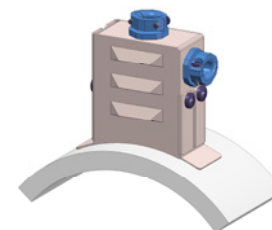

clamp connection - radial/tangential KA240 cable fitting
Klemmverbindung - Kabelarmatur KA240 radial/tangential