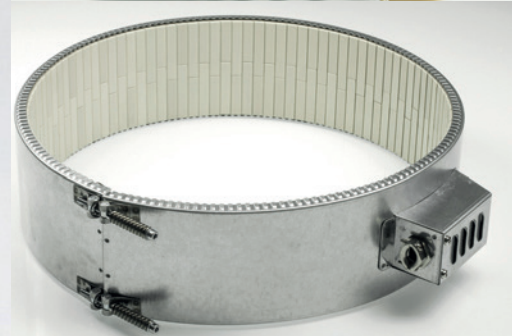

BAND HEATERS

HEIZBÄNDER

GROUP OF COMPANIES / FIRMENGRUPPE

IHNE & TESCH
ELEKTRO-WÄRMETECHNIK