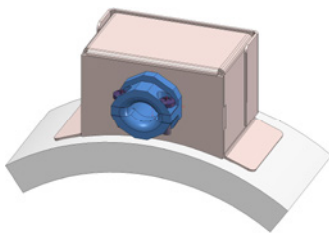

Options / Optionen

- > **other voltage, single or multi phase, star or delta connection** / andere Spannung, ein- oder mehrphasig, Stern- oder Dreieckschaltung
- > **with holes and/or thermocouple connectors** mit Bohrungen und/oder Wärmefühlerhalterung
- > **additional cut outs** / zusätzliche Aussparungen
- > **with thermocouple (with/without potential) or resistance sensor** / mit Thermoelement (mit/ohne Potential) oder Widerstandsfühler
- > **other clamp gap** / abweichender Spannsplatt
- > **multipart design or segment heaters** mehrteilige Ausführung bzw. Segmentbauweise
- > **with warning sign: "attention - hot surface"** mit Warnschild: "Achtung - heiße Oberfläche"
- > **with outer heating (mandrel heater)** mit nach außen wirkender Heizung (Dornheizung)
- > **with pressure spring or disc spring lock** mit Druckfeder- bzw. Tellerfederverschluss

Connection / Anschluss

Fittings and permanently attached cables are the junction between grid lines and power supply cable. They form a unit with the particular heating element.

Anschlussarmaturen und festangebrachte Kabel sind die Verbindungsstellen zwischen Heizleiter und Energiezuleitungskabel. Sie bilden mit dem jeweiligen Heizelement eine Einheit.

Connection examples out of our extensive standard program:

Anschlussbeispiele aus unserem umfangreichen Standardprogramm:

direct connection - axial D530 connection cap
Direktanschluss - Anschlusskappe D530 axial